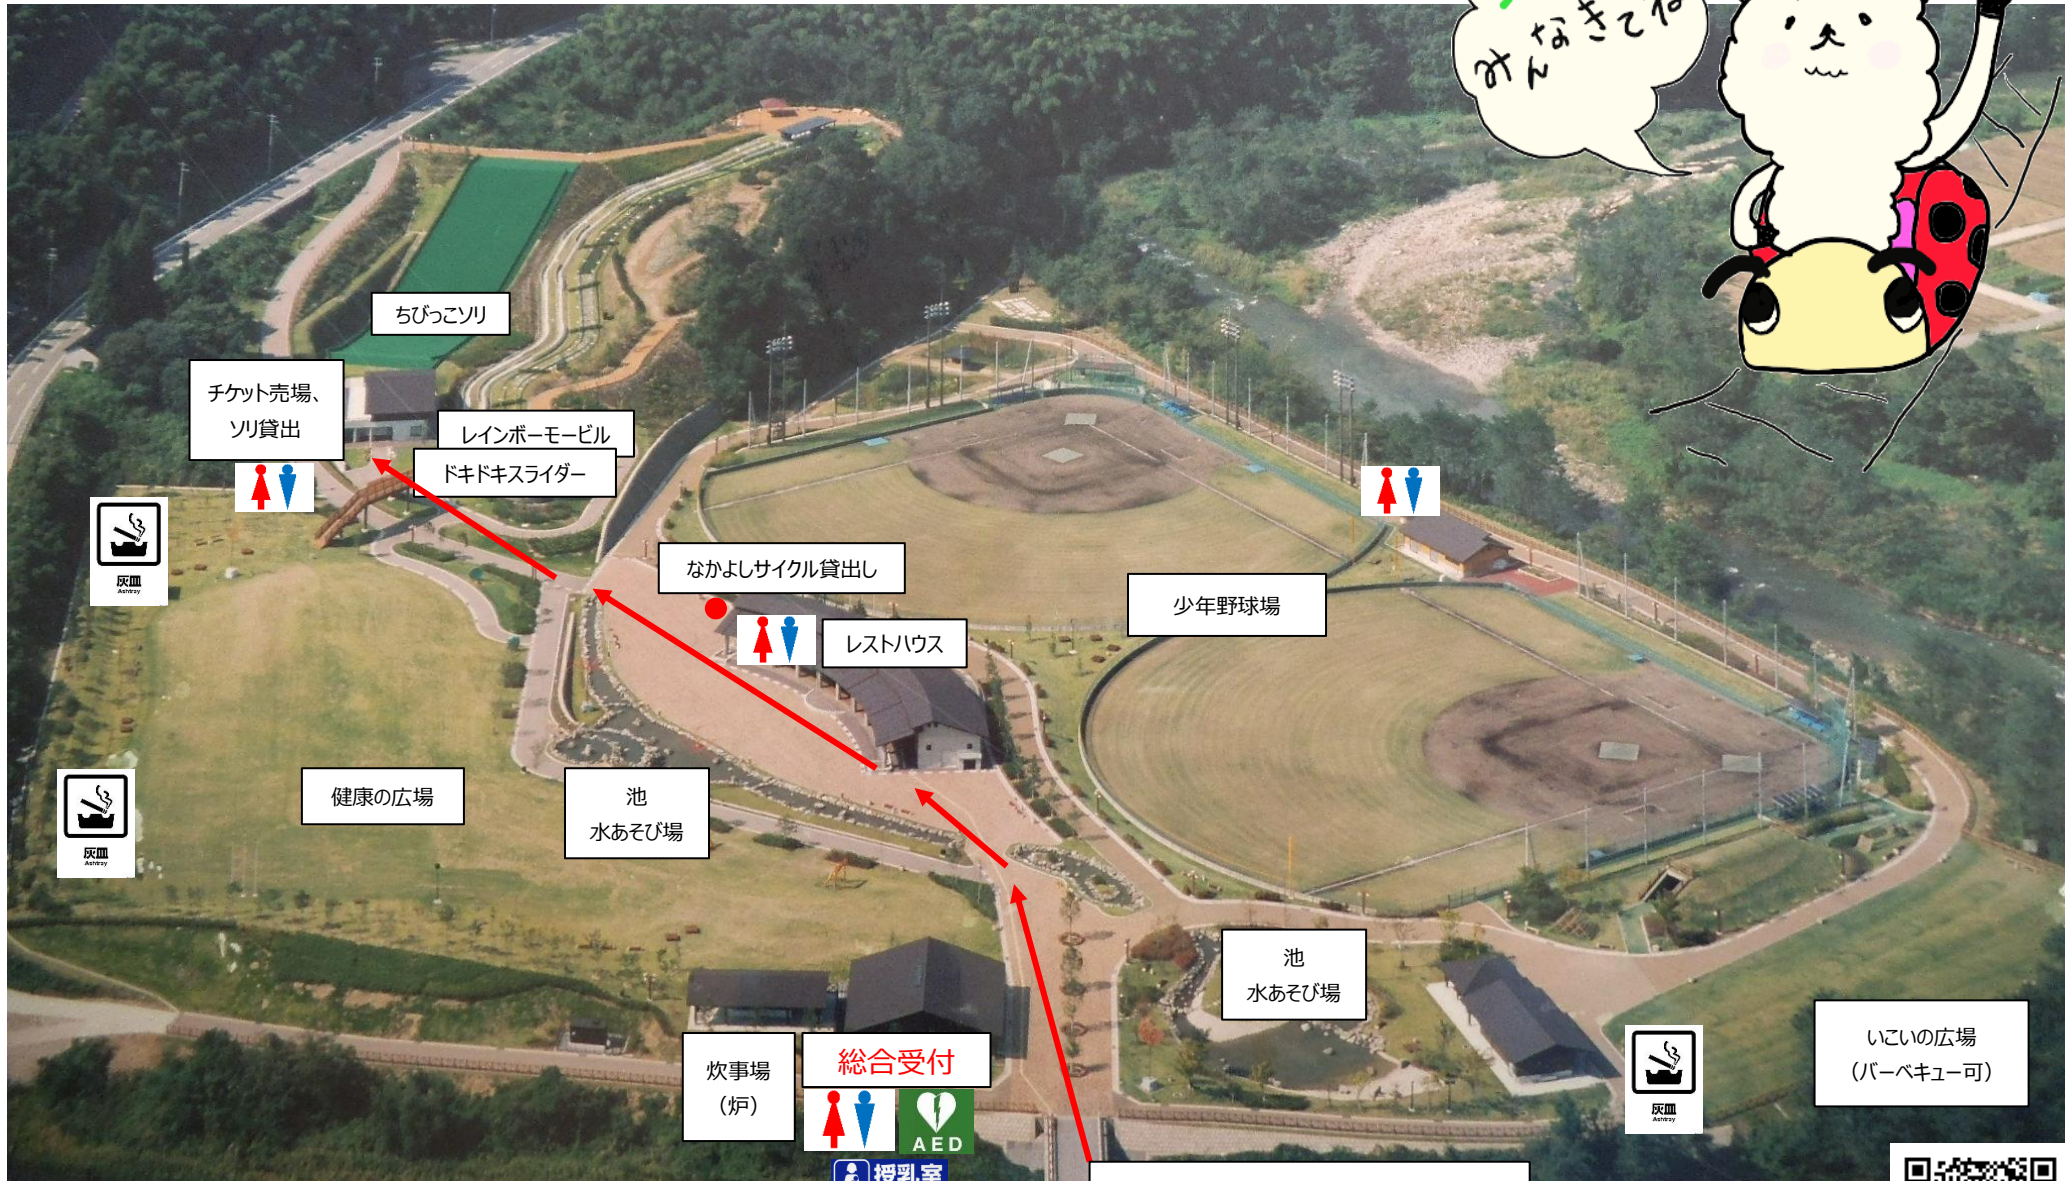

# 内川スポーツ広場 場内案内図

遊具へは赤色の矢印のとおりに進んでください

- ペットなどの動物類の持ち込みはできません。
- 喫煙は指定の場所以外ではできません。歩きタバコはおやめください。
- 路上駐車は厳禁です。石川県埋蔵文化財センターの駐車場もご利用ください。