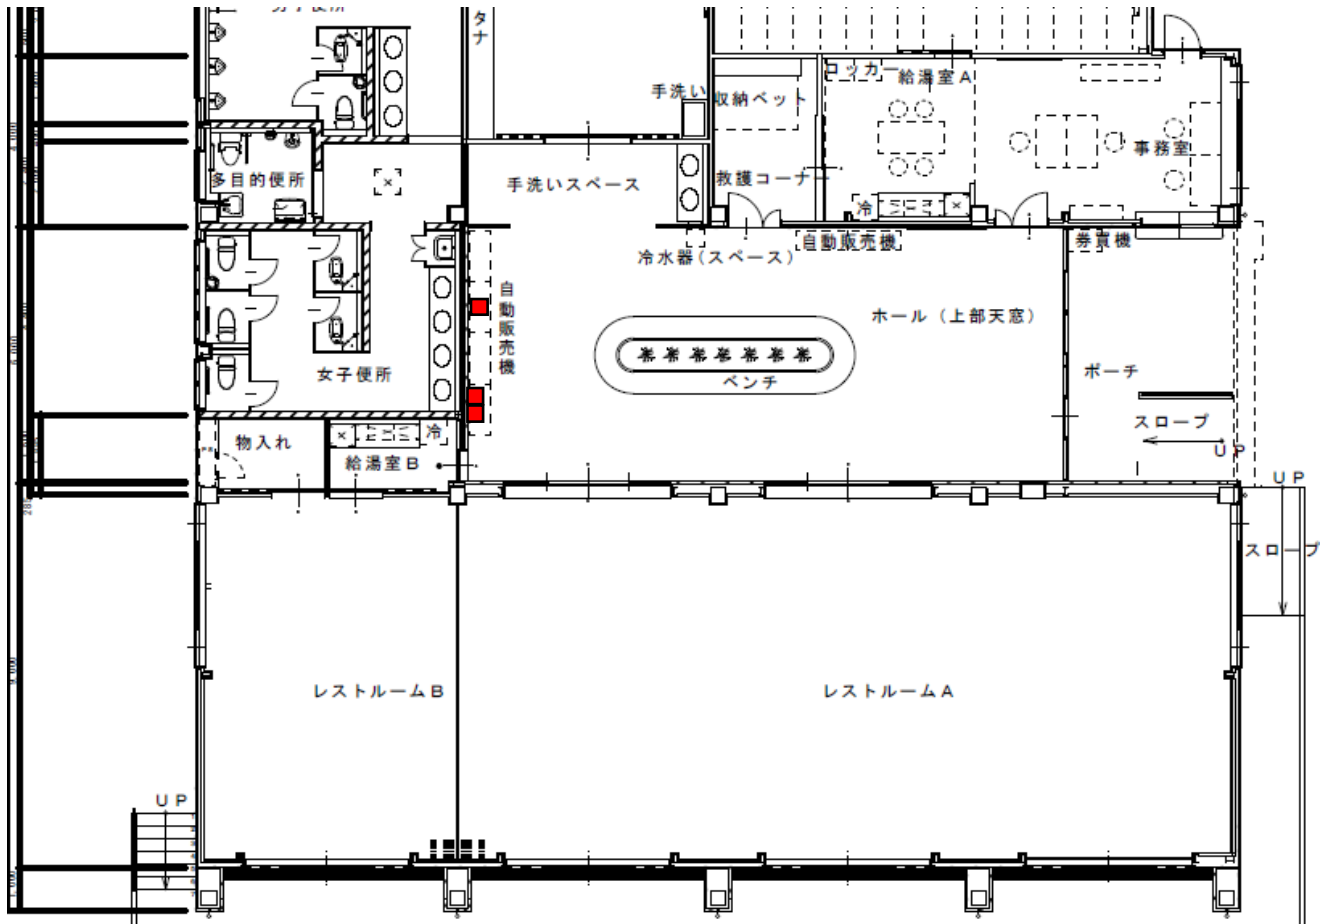

戸室スポーツ広場(レストハウス)