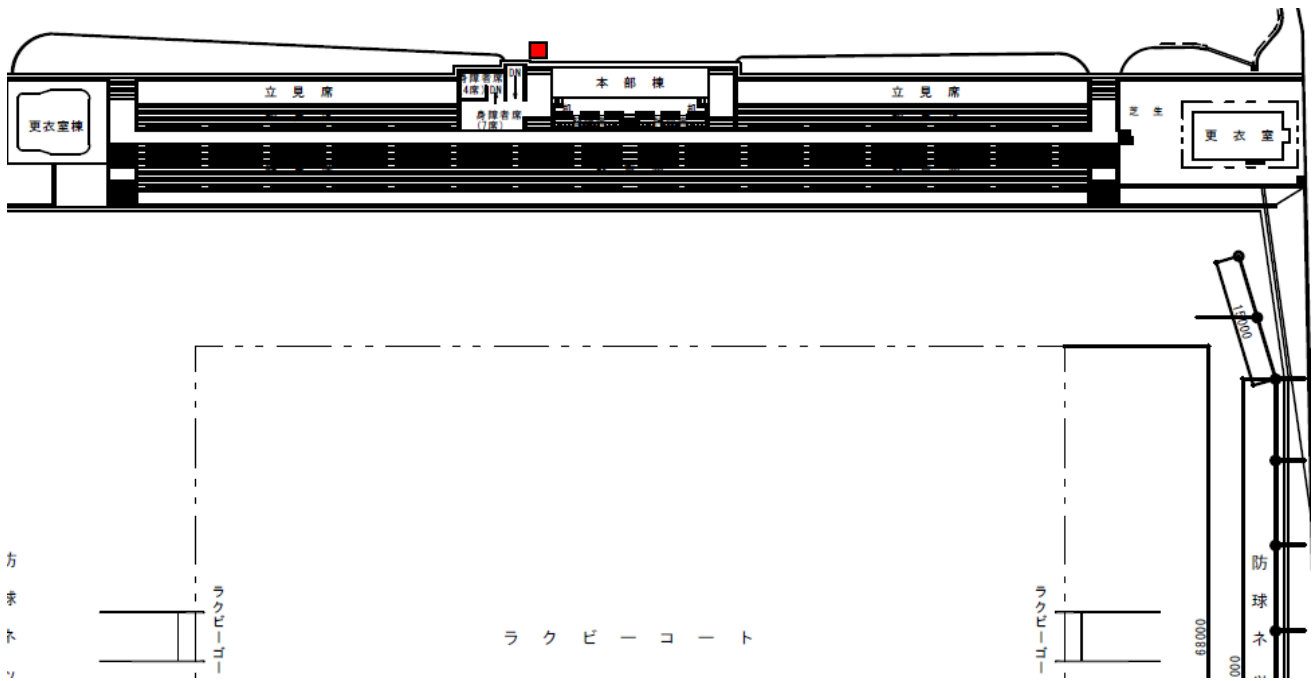

金沢市営スポーツ施設 自動販売機設置図

市営陸上競技場(1階)

■ ..対象外

市営球技場(屋外)

専光寺ソフトボール場(屋外)

安原スポーツ広場(野球場横:屋外、屋内練習場:屋内)

内川スポーツ広場(レストハウス)

内川スポーツ広場(遊具棟)