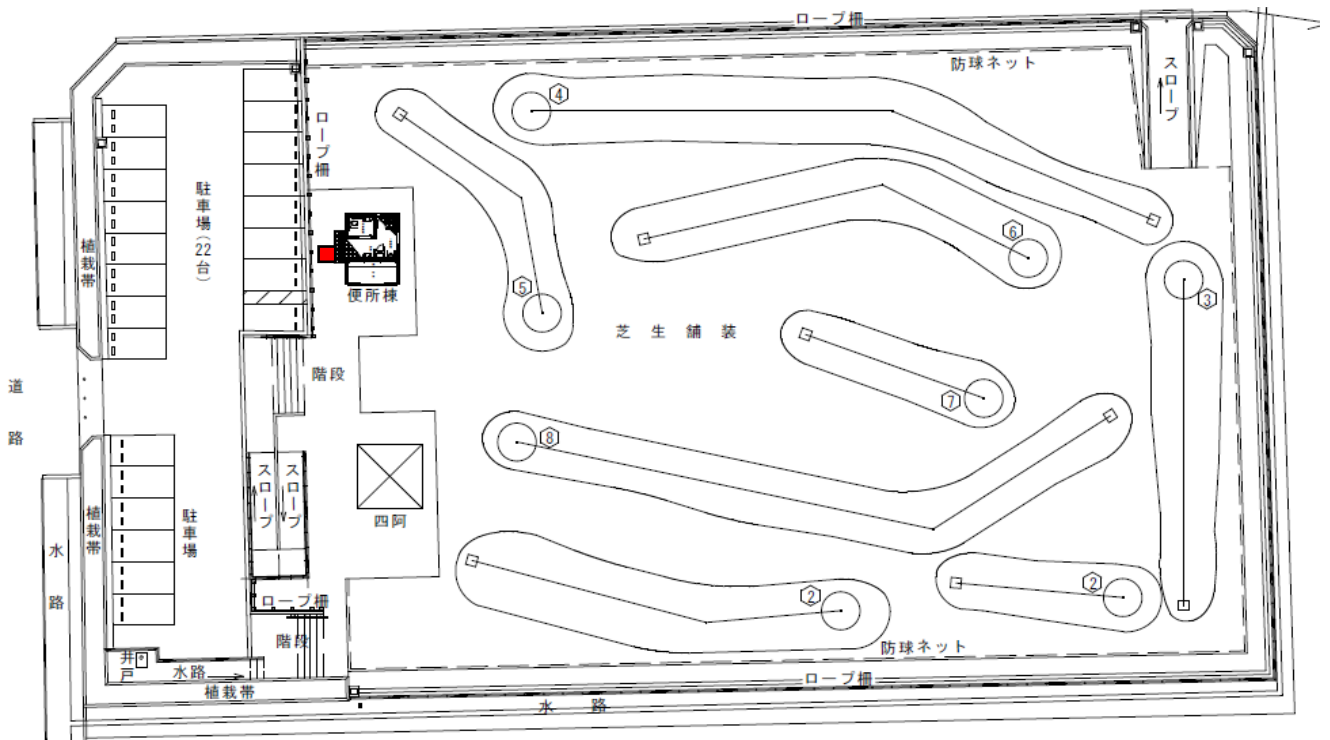

内川スポーツ広場(管理棟)

戸室スポーツ広場(レストハウス)

戸室スポーツ広場(屋外)

市民野球場(1階ロビー)

市民野球場(2階スタンド)

市民サッカー場(屋外)

こなん水辺グラウンドゴルフ場(屋外)

金沢テクノパーク運動広場(屋外)