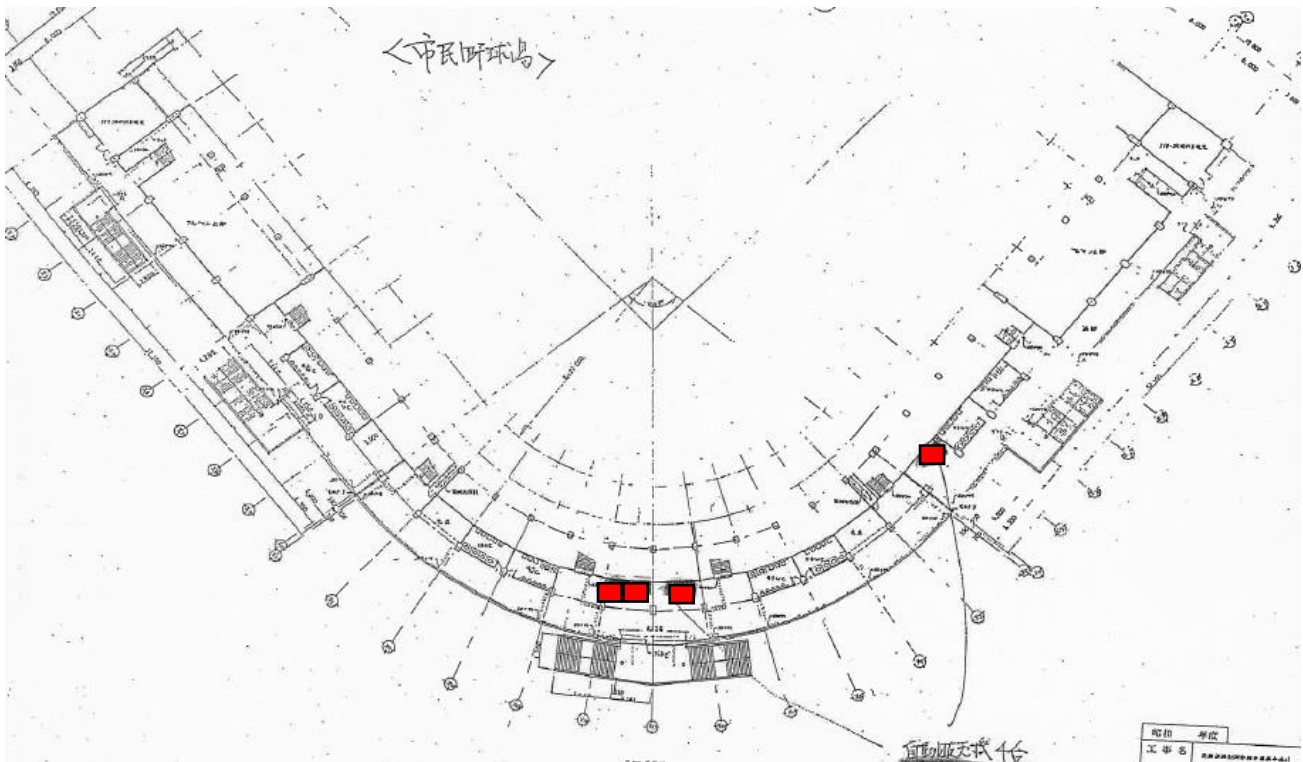

内川スポーツ広場(管理棟)

戸室スポーツ広場(レストハウス)

戸室スポーツ広場(屋外)

市民野球場(1階ロビー)

市民野球場(2階スタンド)

市民サッカー場(屋外)

こなん水辺グラウンドゴルフ場(屋外)

金沢テクノパーク運動広場(屋外)