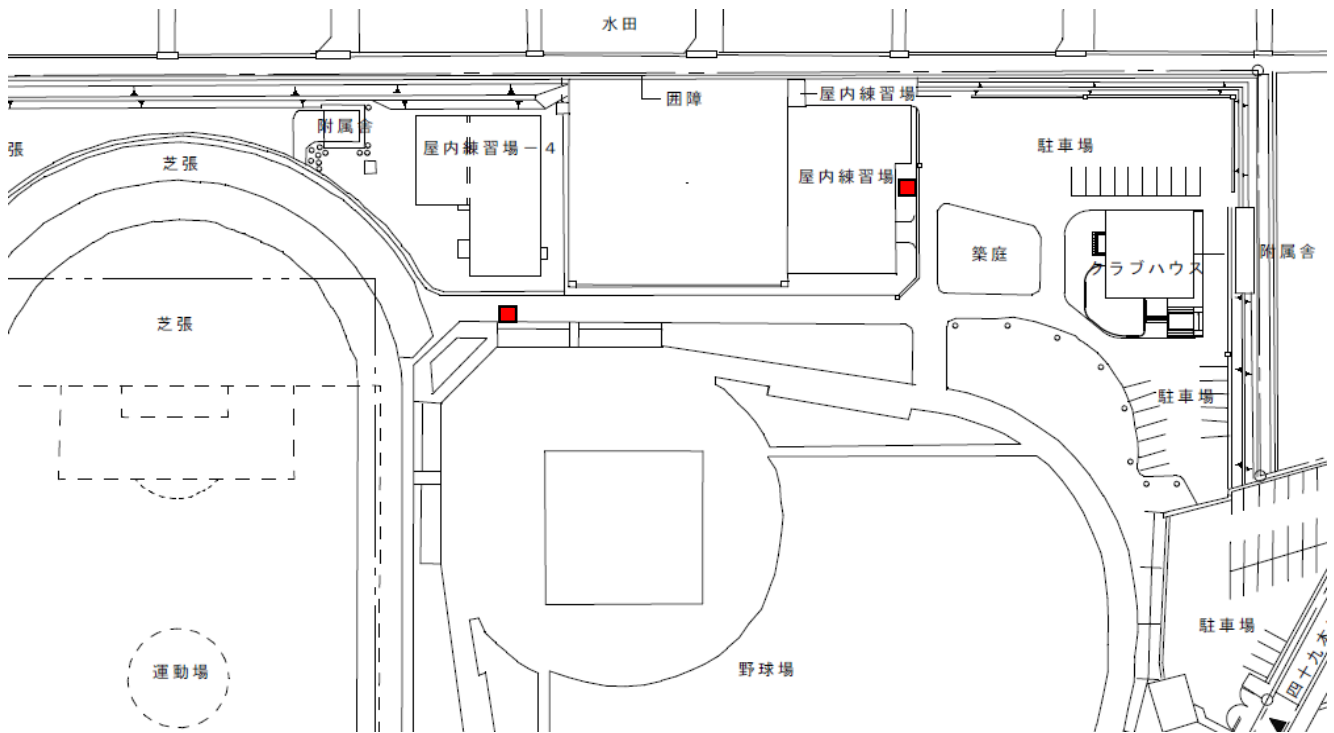

金沢市営スポーツ施設 自動販売機設置図

市営陸上競技場(1階)

■ ..対象外

市営球技場(屋外)

専光寺ソフトボール場(屋外)

安原スポーツ広場(野球場横:屋外、屋内練習場:屋内)

内川スポーツ広場(レストハウス)

内川スポーツ広場(遊具棟)

内川スポーツ広場(管理棟)

戸室スポーツ広場(レストハウス)

戸室スポーツ広場(屋外)

市民野球場(1階ロビー)

市民野球場(2階スタンド)

市民サッカー場(屋外)

こなん水辺グラウンドゴルフ場(屋外)

金沢テクノパーク運動広場(屋外)