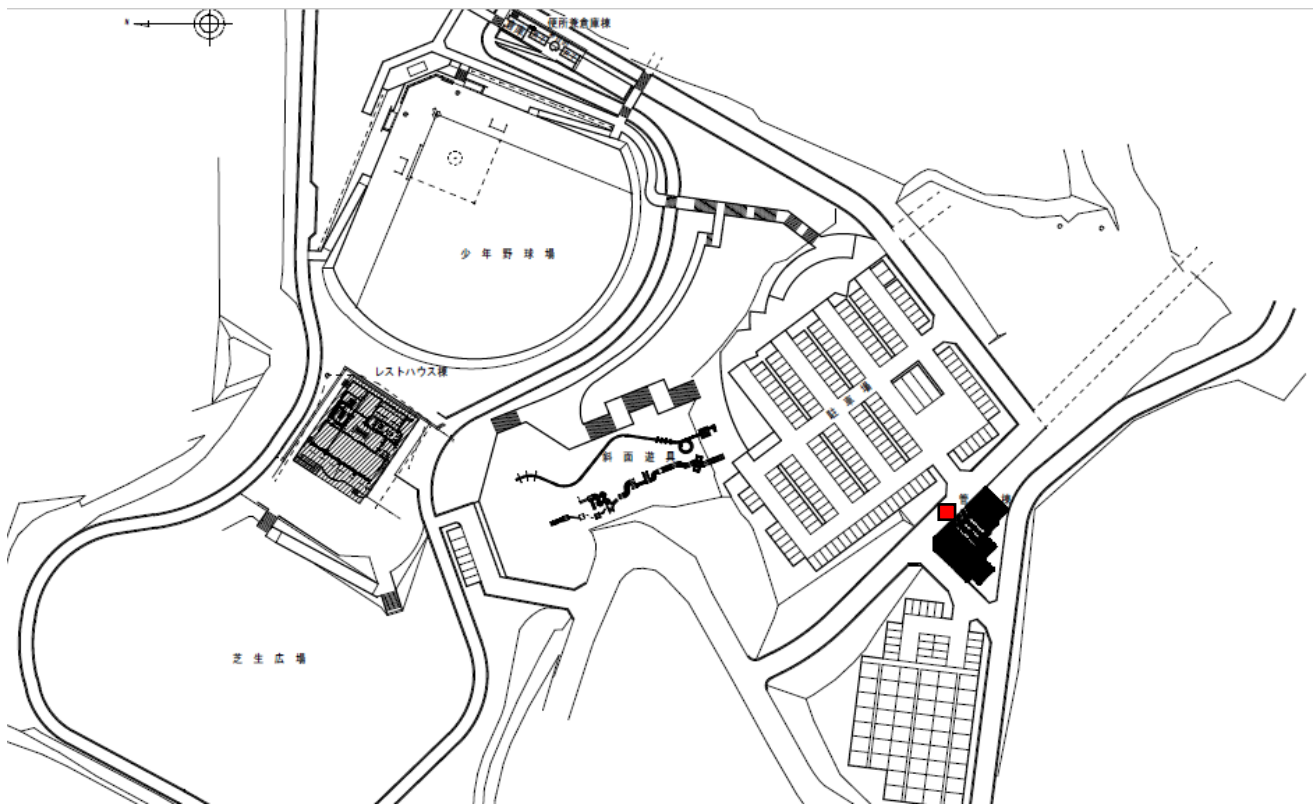

金沢市営スポーツ施設 自動販売機設置図

市営陸上競技場(1階)

■ ..対象外

市営球技場(屋外)

専光寺ソフトボール場(屋外)

安原スポーツ広場(野球場横:屋外、屋内練習場:屋内)

内川スポーツ広場(レストハウス)

内川スポーツ広場(遊具棟)

内川スポーツ広場(管理棟)

戸室スポーツ広場(レストハウス)

戸室スポーツ広場(屋外)

市民野球場(1階ロビー)

市民野球場(2階スタンド)

市民サッカー場(屋外)

こなん水辺グラウンドゴルフ場(屋外)

金沢テクノパーク運動広場(屋外)