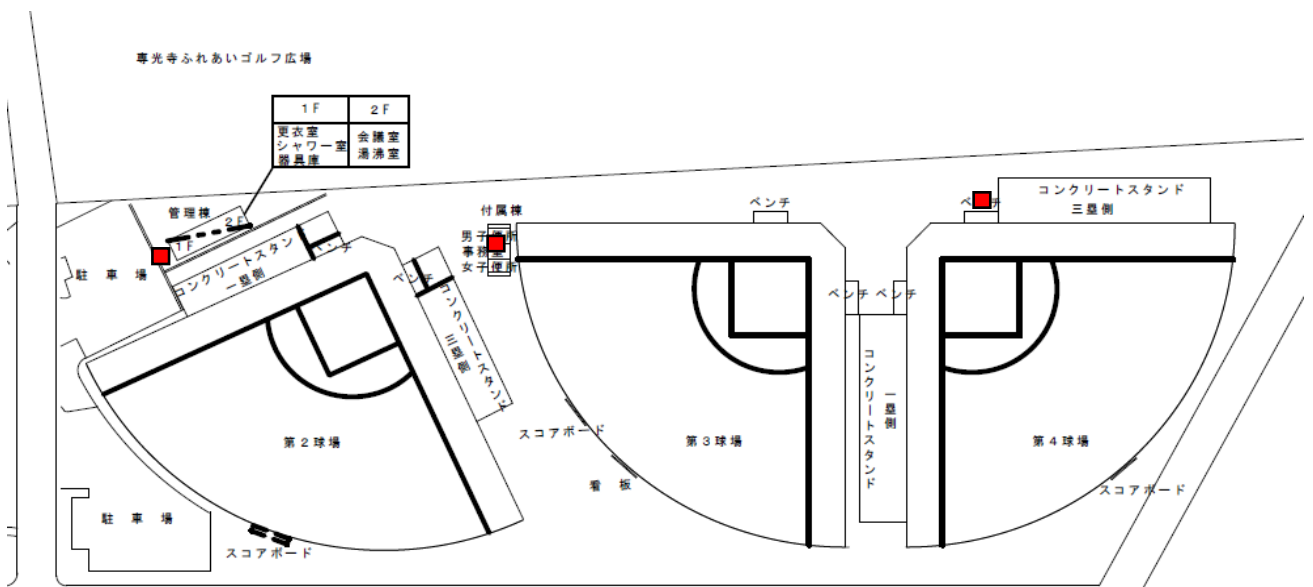

金沢市営スポーツ施設 自動販売機設置図

市営陸上競技場(1階)

■ ..対象外

市営球技場(屋外)

専光寺ソフトボール場(屋外)

安原スポーツ広場(野球場横:屋外、屋内練習場:屋内)

内川スポーツ広場(レストハウス)

内川スポーツ広場(遊具棟)

内川スポーツ広場(管理棟)

戸室スポーツ広場(レストハウス)

戸室スポーツ広場(屋外)

市民野球場(1階ロビー)

市民野球場(2階スタンド)

市民サッカー場(屋外)

こなん水辺グラウンドゴルフ場(屋外)

金沢テクノパーク運動広場(屋外)