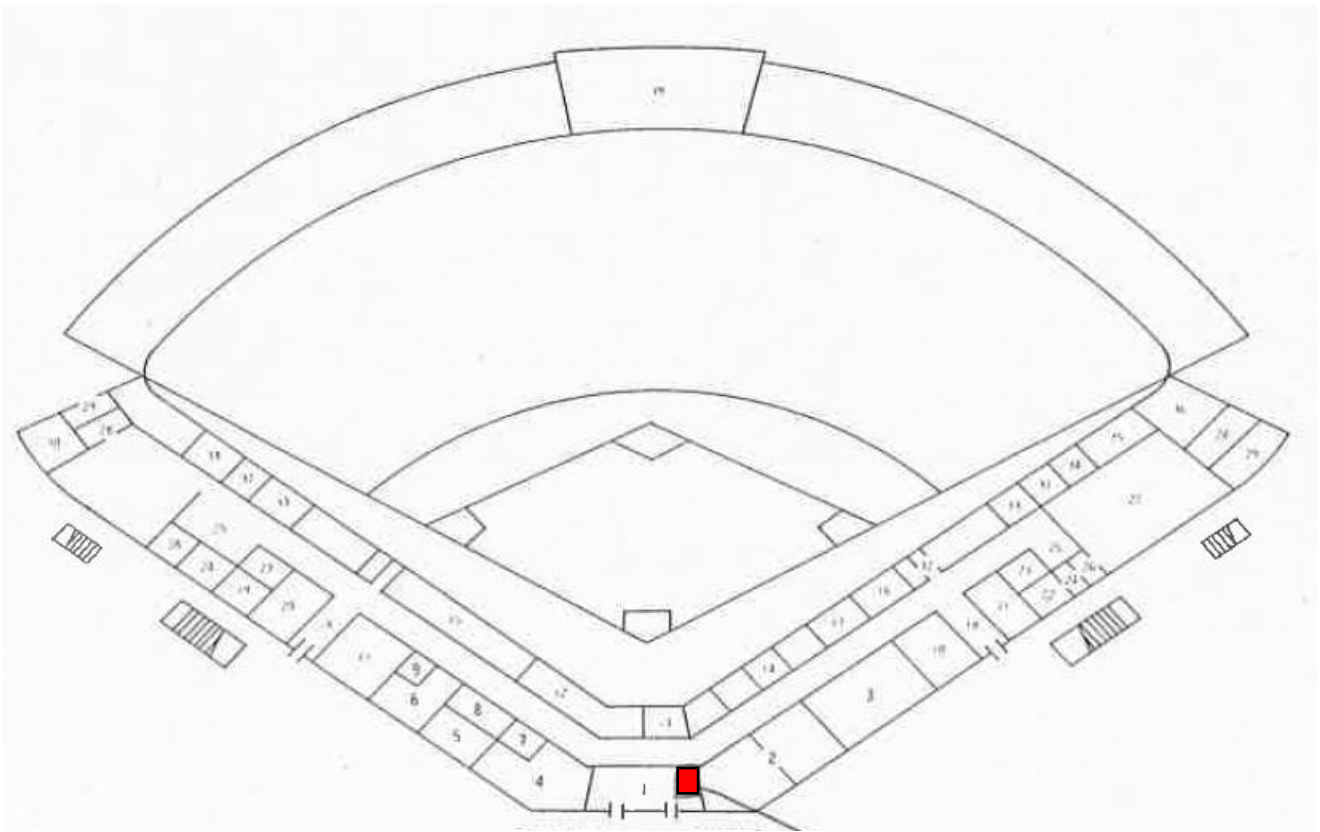

金沢市営スポーツ施設 自動販売機設置図

市営陸上競技場(1階)

■ ..対象外

市営球技場(屋外)

専光寺ソフトボール場(屋外)

安原スポーツ広場(野球場横:屋外、屋内練習場:屋内)

内川スポーツ広場(レストハウス)

内川スポーツ広場(遊具棟)

内川スポーツ広場(管理棟)

戸室スポーツ広場(レストハウス)

戸室スポーツ広場(屋外)

市民野球場(1階ロビー)

市民野球場(2階スタンド)

市民サッカー場(屋外)

こなん水辺グラウンドゴルフ場(屋外)

金沢テクノパーク運動広場(屋外)