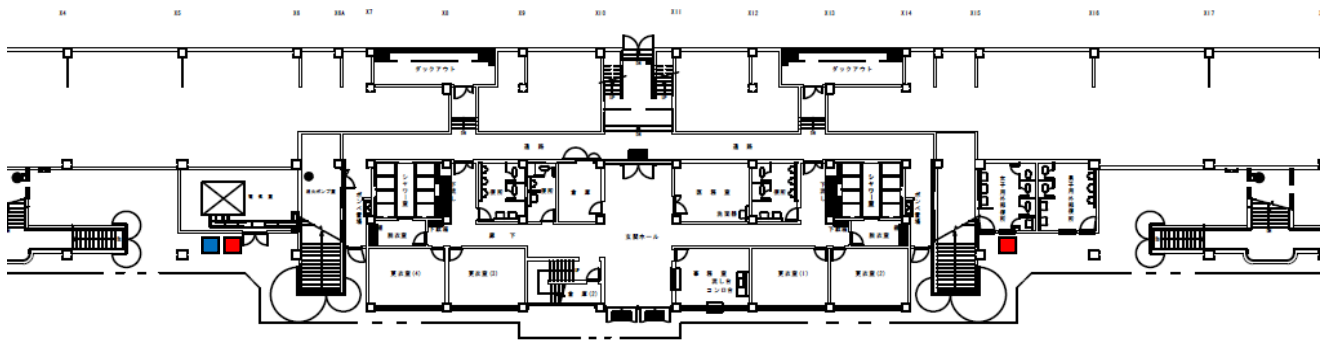

内川スポーツ広場(管理棟)

戸室スポーツ広場(レストハウス)

戸室スポーツ広場(屋外)

市民野球場(1階ロビー)

市民野球場(2階スタンド)

市民サッカー場(屋外)

こなん水辺グラウンドゴルフ場(屋外)

金沢テクノパーク運動広場(屋外)