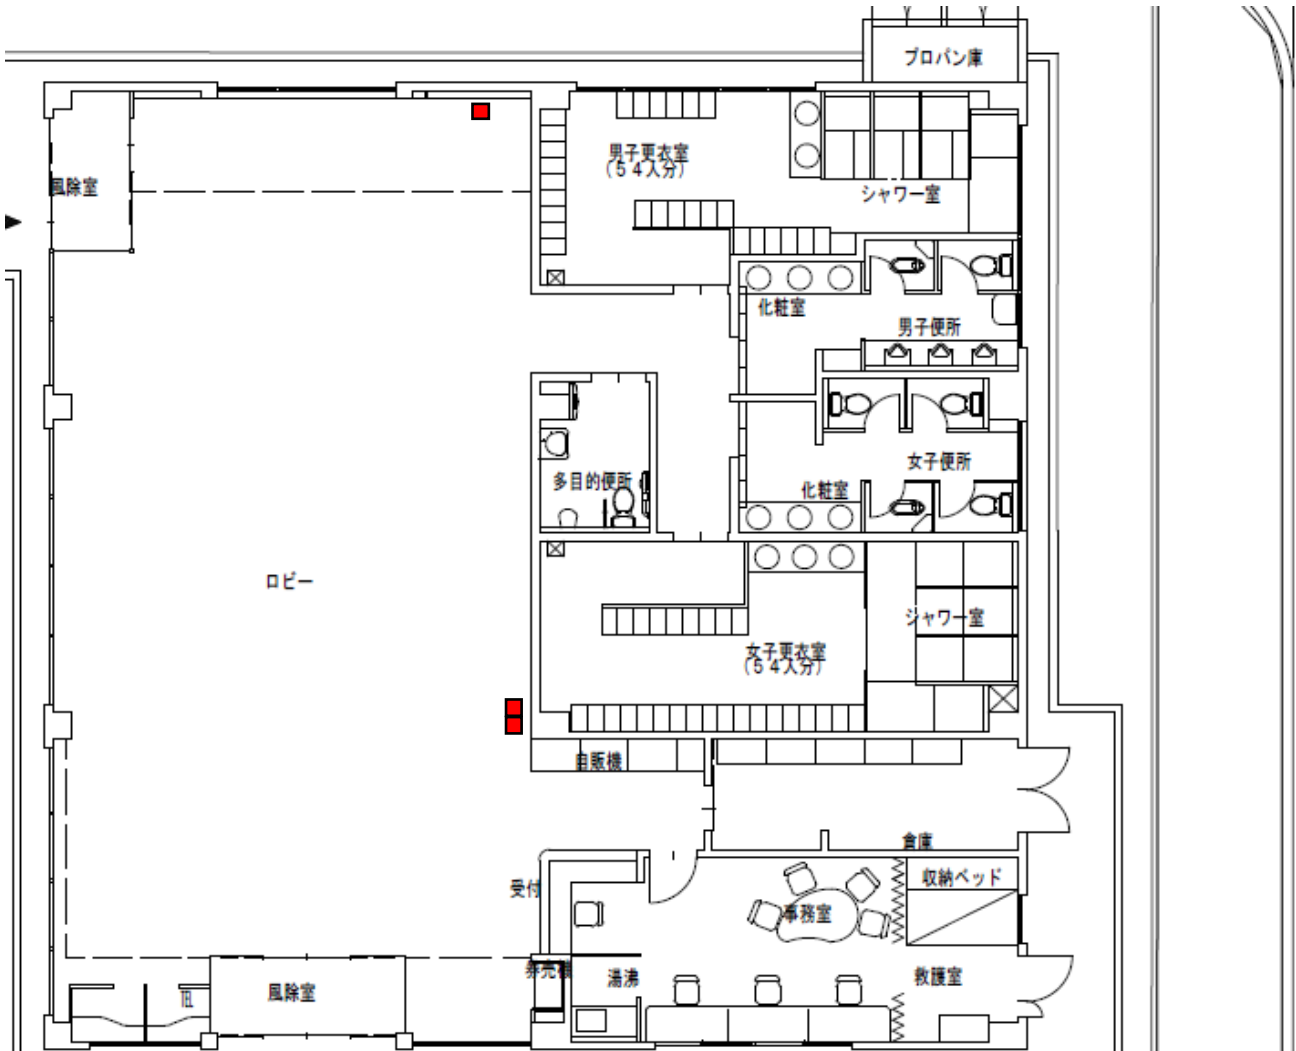

金沢市営スポーツ施設 自動販売機設置図

城北市民テニスコート(クラブハウス)

城北市民テニスコート(屋外)

東金沢スポーツ広場(クラブハウス)

東金沢スポーツ広場(屋外)

西金沢テニスコート(屋外)

大徳テニスコート(屋外)

浅野テニスコート(屋外)