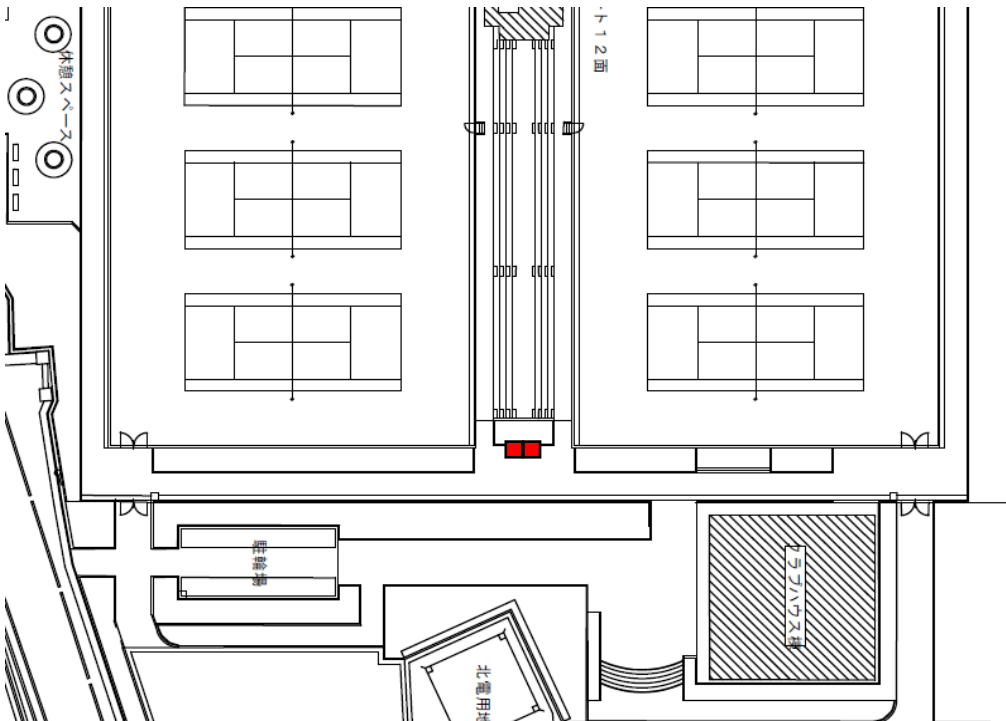

金沢市営スポーツ施設 自動販売機設置図

城北市民テニスコート(クラブハウス)

城北市民テニスコート(屋外)

東金沢スポーツ広場(クラブハウス)

東金沢スポーツ広場(屋外)

西金沢テニスコート(屋外)

大徳テニスコート(屋外)

浅野テニスコート(屋外)