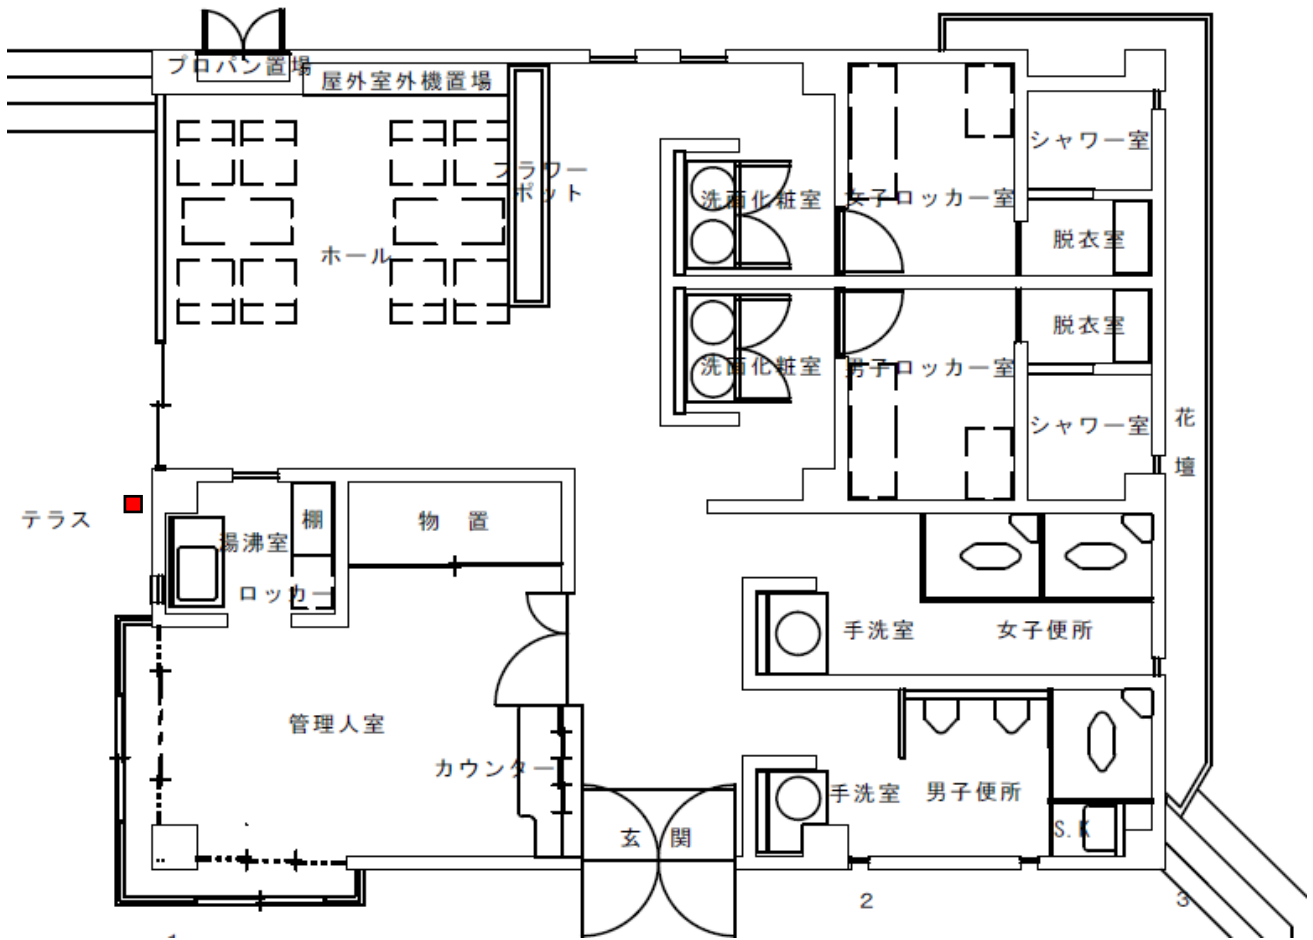

金沢市営スポーツ施設 自動販売機設置図

城北市民テニスコート(クラブハウス)

城北市民テニスコート(屋外)

東金沢スポーツ広場(クラブハウス)

東金沢スポーツ広場(屋外)

西金沢テニスコート(屋外)

大徳テニスコート(屋外)

浅野テニスコート(屋外)