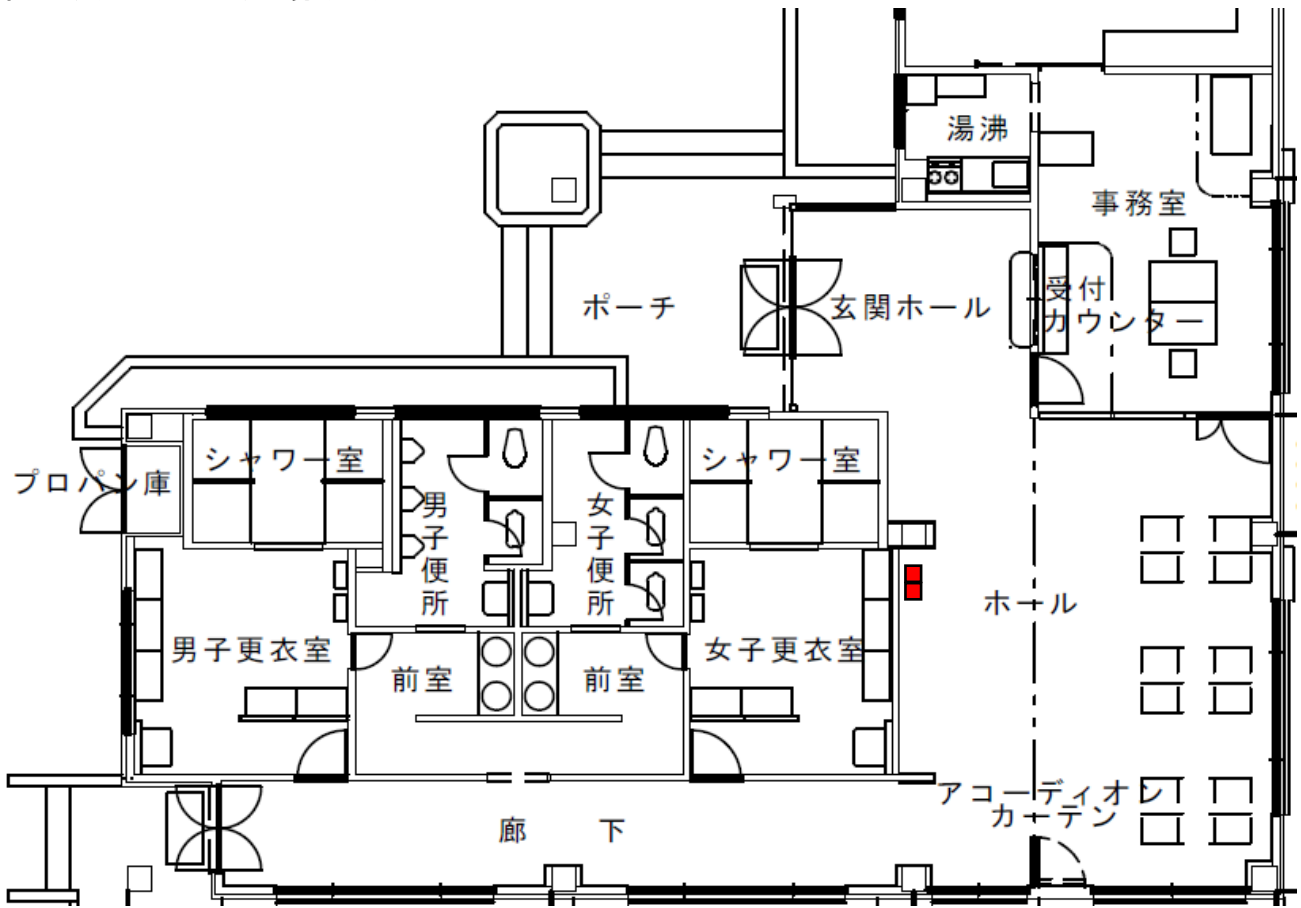

金沢市営スポーツ施設 自動販売機設置図

城北市民テニスコート(クラブハウス)

城北市民テニスコート(屋外)

東金沢スポーツ広場(クラブハウス)

東金沢スポーツ広場(屋外)

西金沢テニスコート(屋外)

大徳テニスコート(屋外)

浅野テニスコート(屋外)