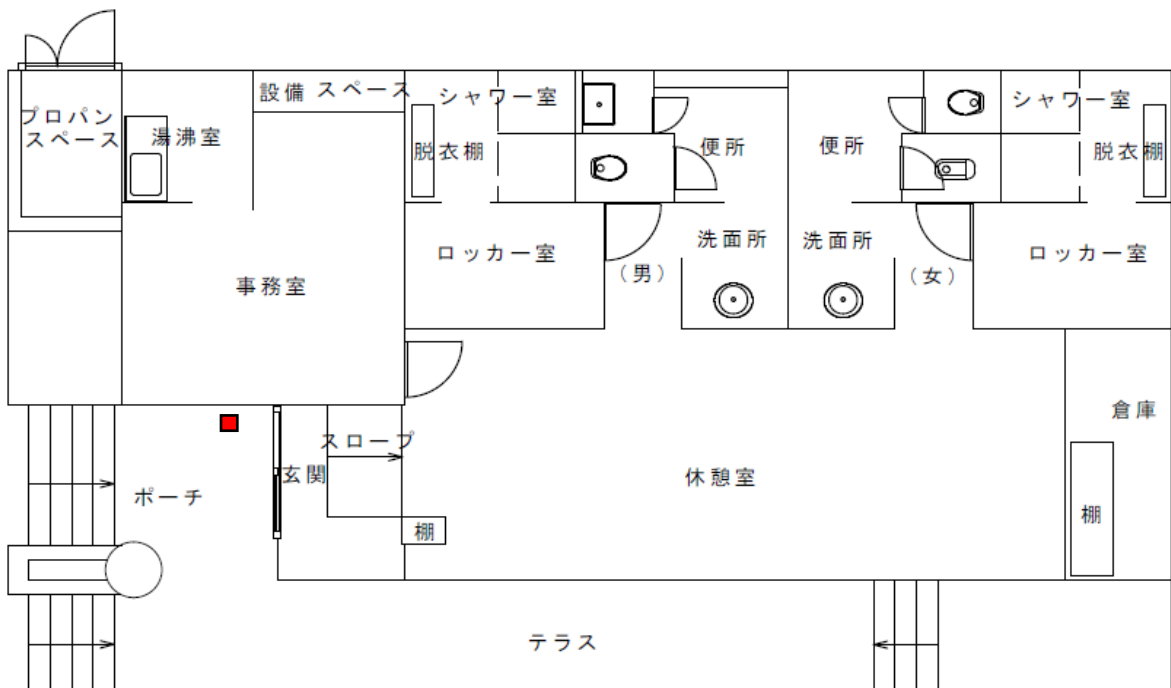

金沢市営スポーツ施設 自動販売機設置図

城北市民テニスコート(クラブハウス)

城北市民テニスコート(屋外)

東金沢スポーツ広場(クラブハウス)

東金沢スポーツ広場(屋外)

西金沢テニスコート(屋外)

大徳テニスコート(屋外)

浅野テニスコート(屋外)