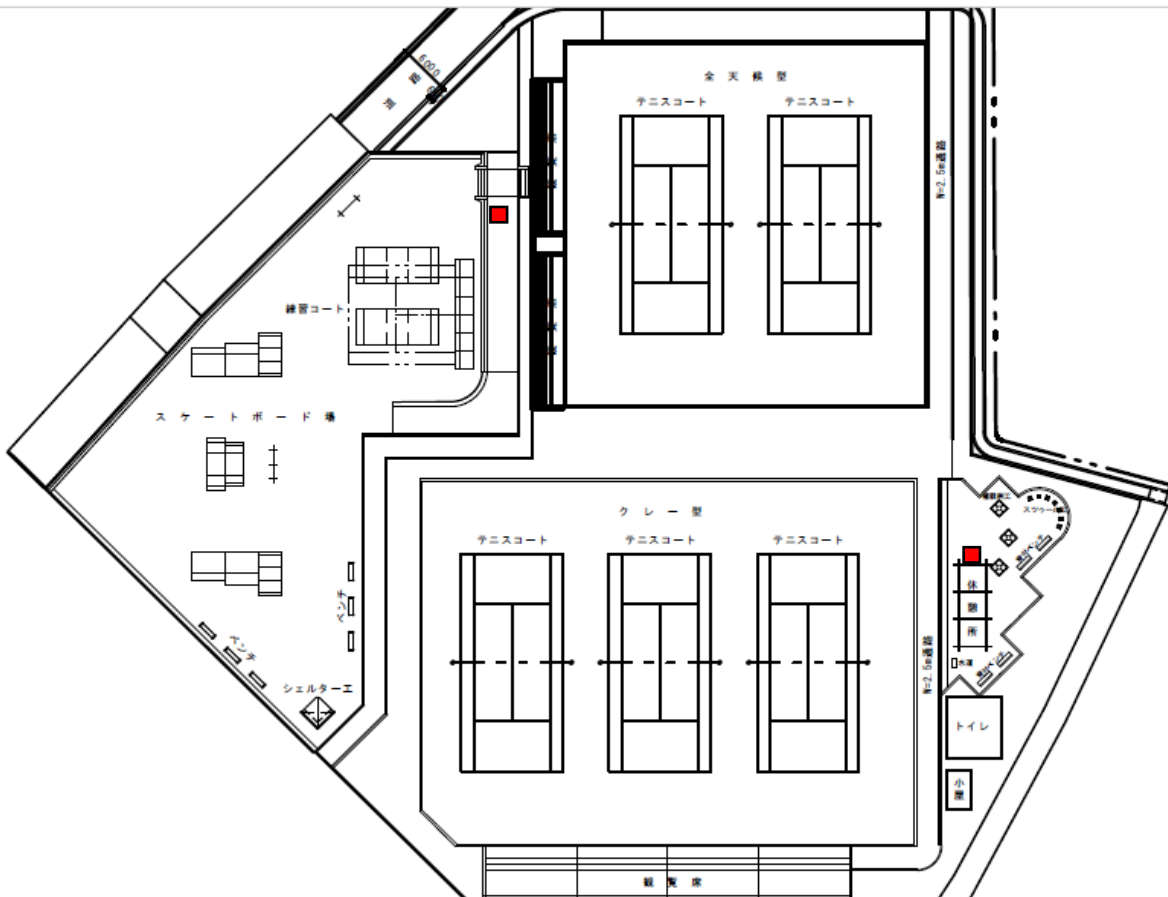

金沢市営スポーツ施設 自動販売機設置図

城北市民テニスコート(クラブハウス)

城北市民テニスコート(屋外)

東金沢スポーツ広場(クラブハウス)

東金沢スポーツ広場(屋外)

西金沢テニスコート(屋外)

大徳テニスコート(屋外)

浅野テニスコート(屋外)