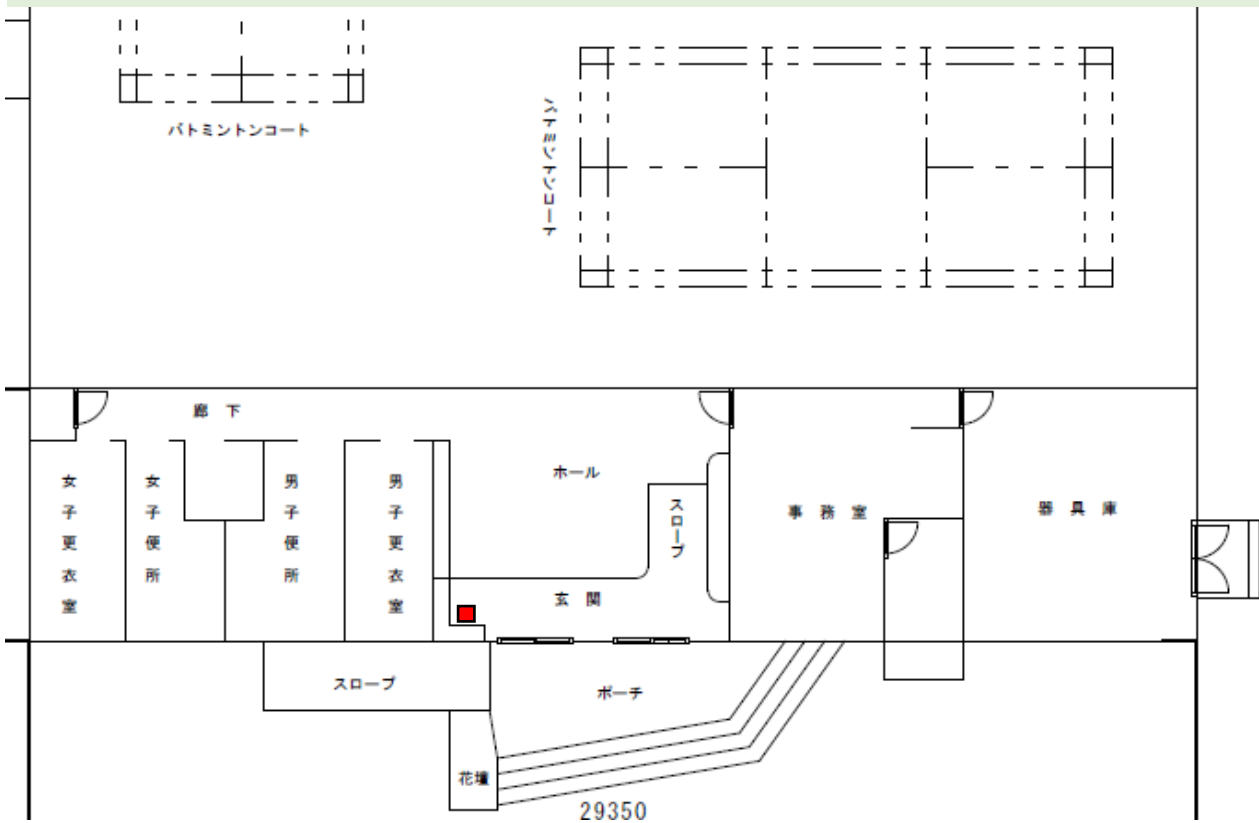

金沢市営スポーツ施設 自動販売機設置図

■ ..対象外

城東市民体育館

城西市民体育館

城北市民体育館

城南市民体育館

森本市民体育館

浅野川市民体育館

西部市民体育館(1階)

西部市民体育館(2階)

鳴和台市民体育館(1階)

鳴和台市民体育館(2階)

額谷ふれあい体育館(屋内2台、屋外1台)

西部市民憩いの家