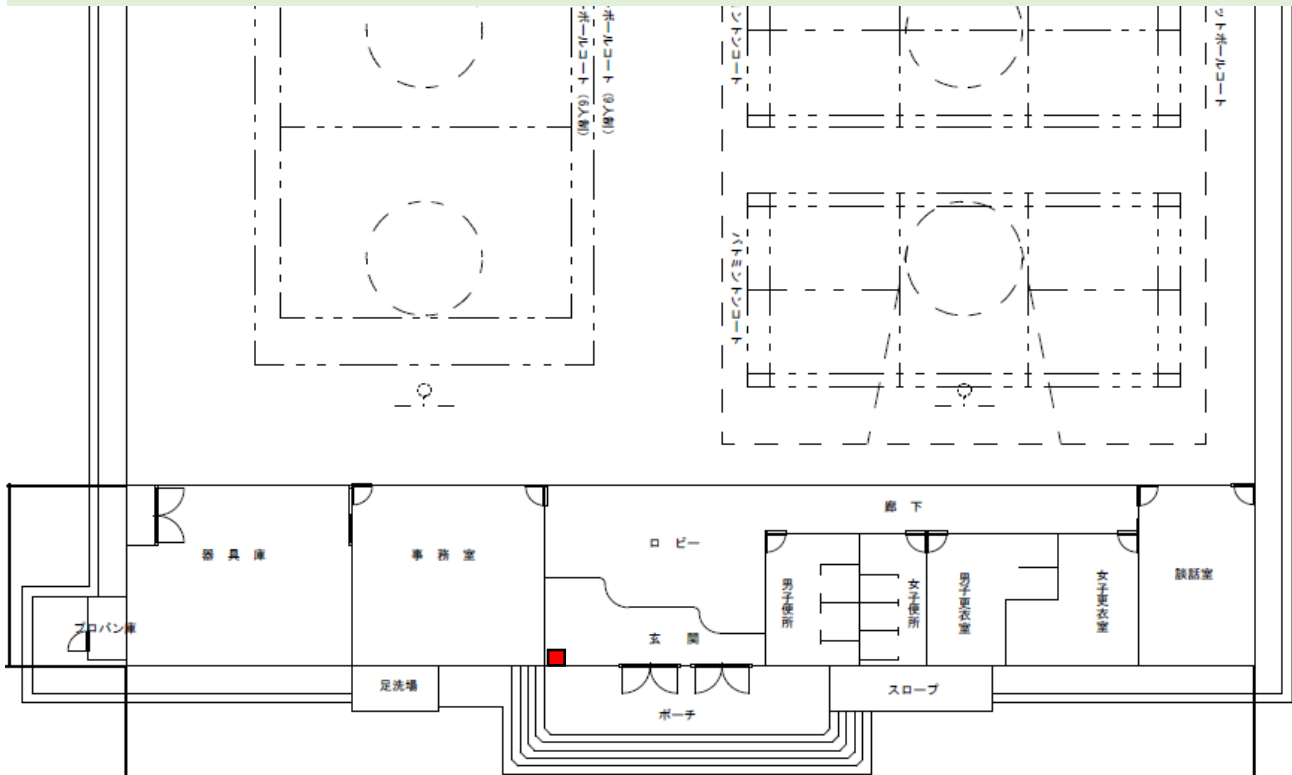

金沢市営スポーツ施設 自動販売機設置図

■ ..対象外

城東市民体育館

城西市民体育館