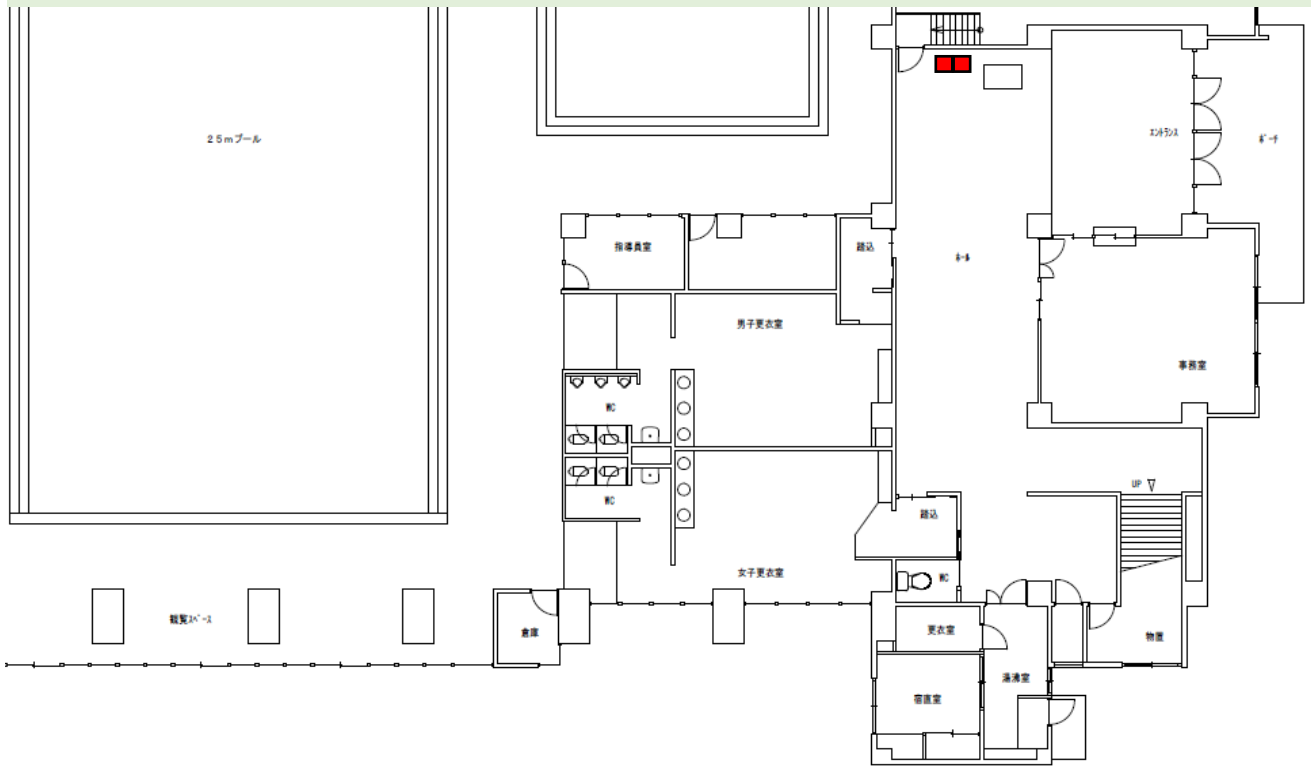

西部市民体育館(1階)

西部市民体育館(2階)

鳴和台市民体育館(1階)

鳴和台市民体育館(2階)

額谷ふれあい体育館(屋内2台、屋外1台)

西部市民憩いの家