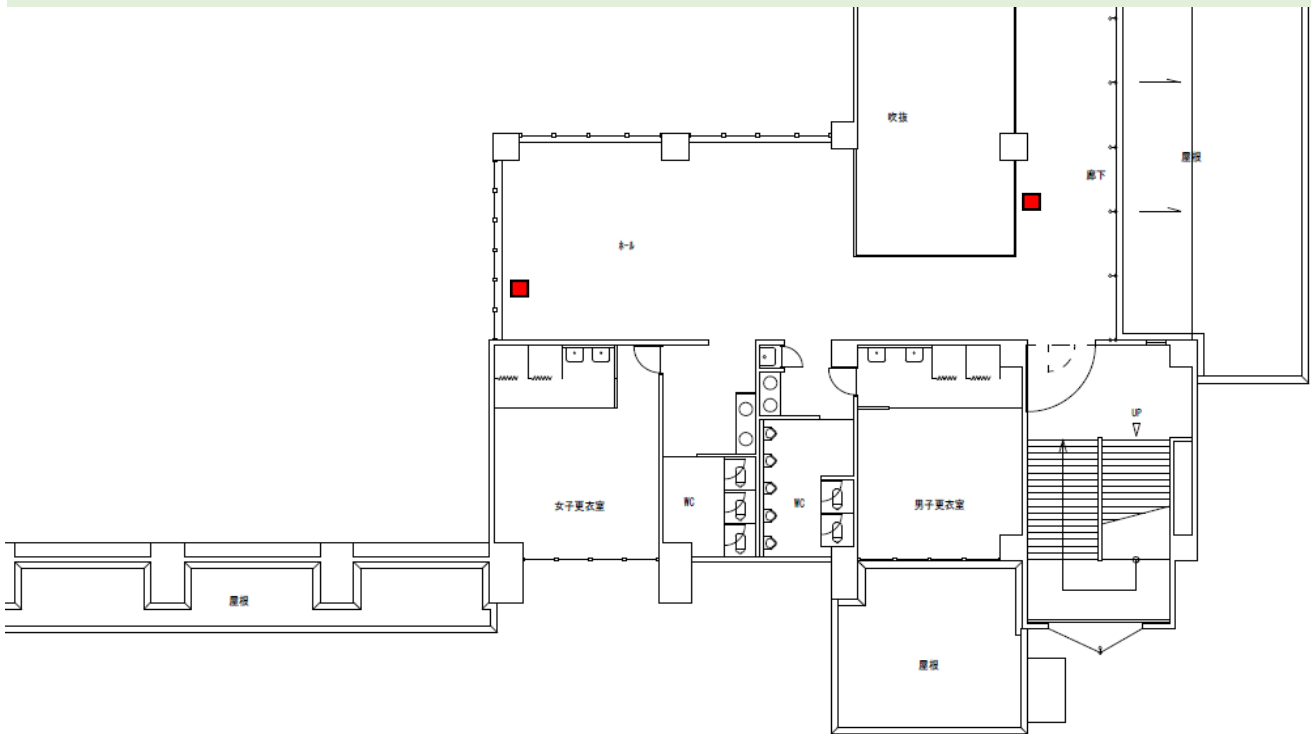

金沢市営スポーツ施設 自動販売機設置図

■ ..対象外

城東市民体育館

城西市民体育館

城北市民体育館

城南市民体育館

森本市民体育館

浅野川市民体育館

西部市民体育館(1階)

西部市民体育館(2階)

鳴和台市民体育館(1階)

鳴和台市民体育館(2階)

額谷ふれあい体育館(屋内2台、屋外1台)

西部市民憩いの家