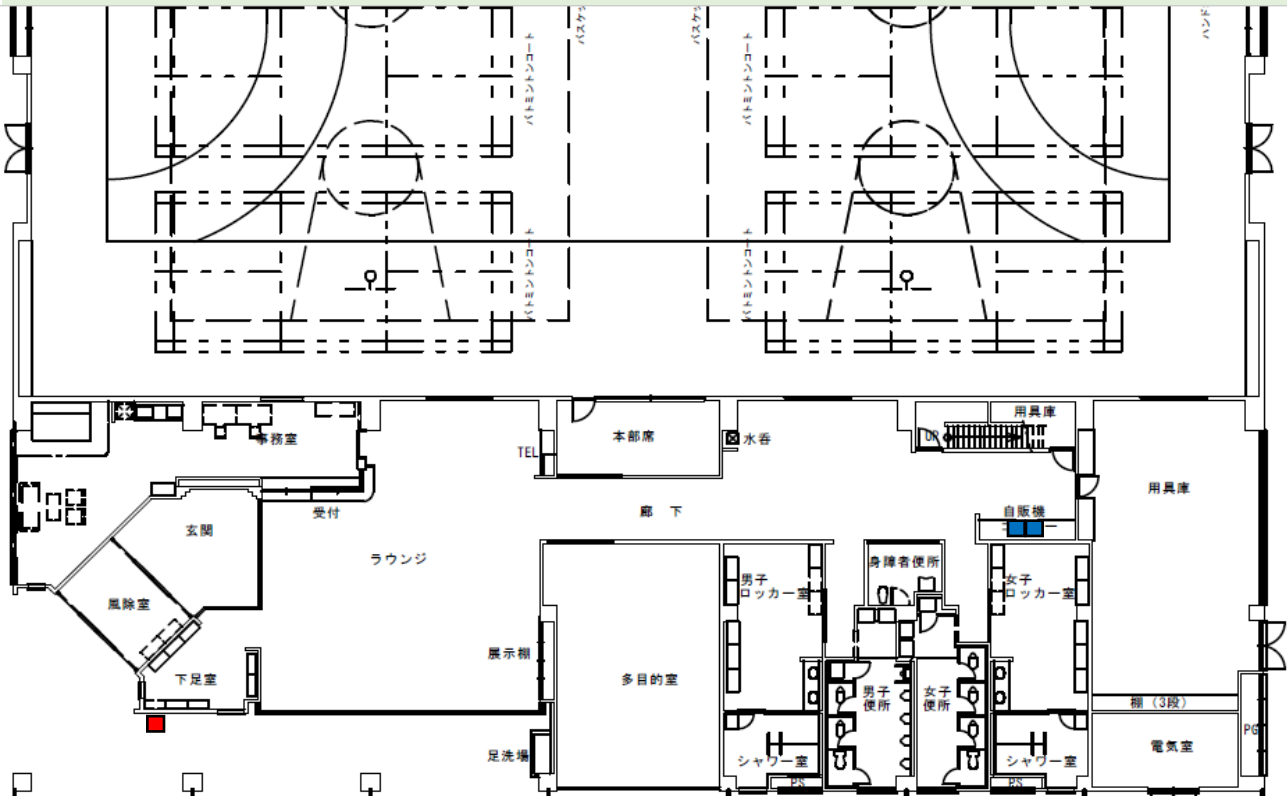

西部市民体育館(1階)

西部市民体育館(2階)

鳴和台市民体育館(1階)

鳴和台市民体育館(2階)

額谷ふれあい体育館(屋内2台、屋外1台)

西部市民憩いの家