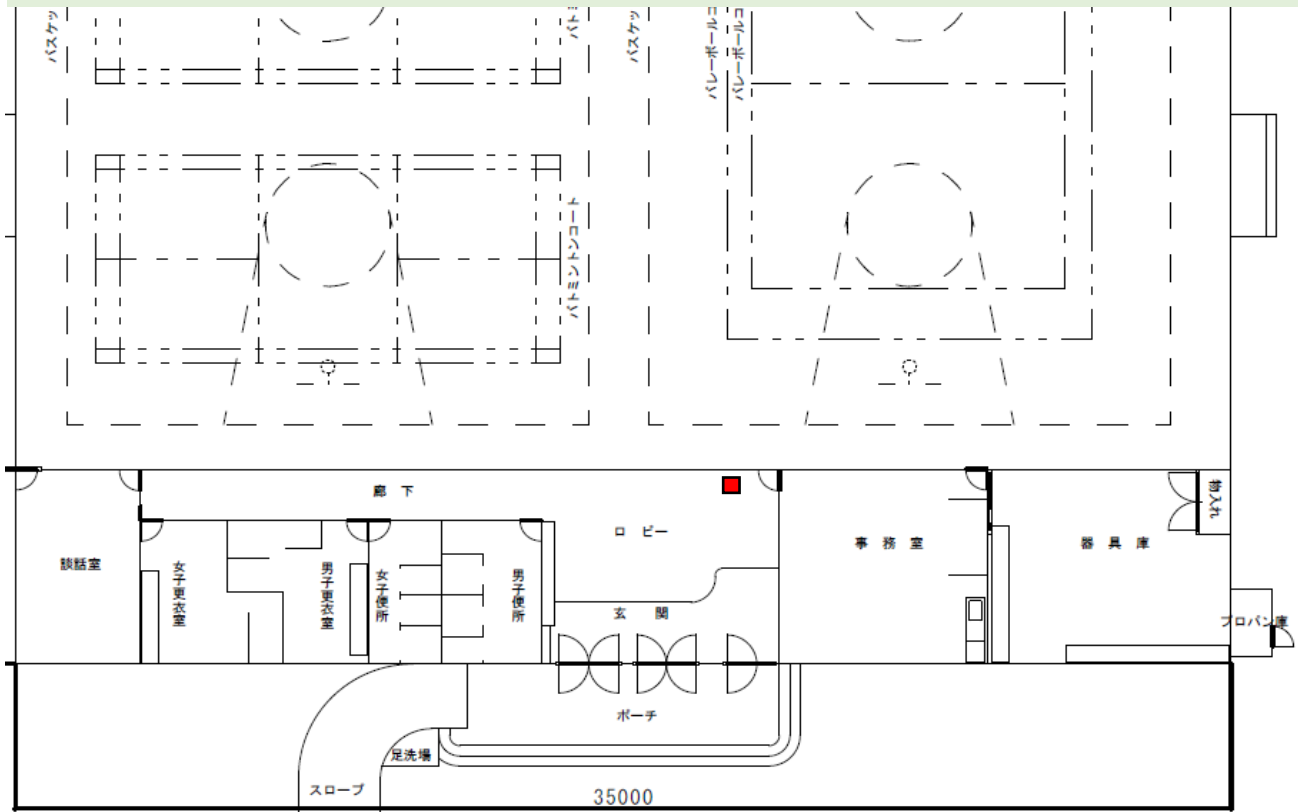

金沢市営スポーツ施設 自動販売機設置図

■ ..対象外

城東市民体育館

城西市民体育館

城北市民体育館

城南市民体育館

森本市民体育館

浅野川市民体育館

西部市民体育館(1階)

西部市民体育館(2階)

鳴和台市民体育館(1階)

鳴和台市民体育館(2階)

額谷ふれあい体育館(屋内2台、屋外1台)

西部市民憩いの家