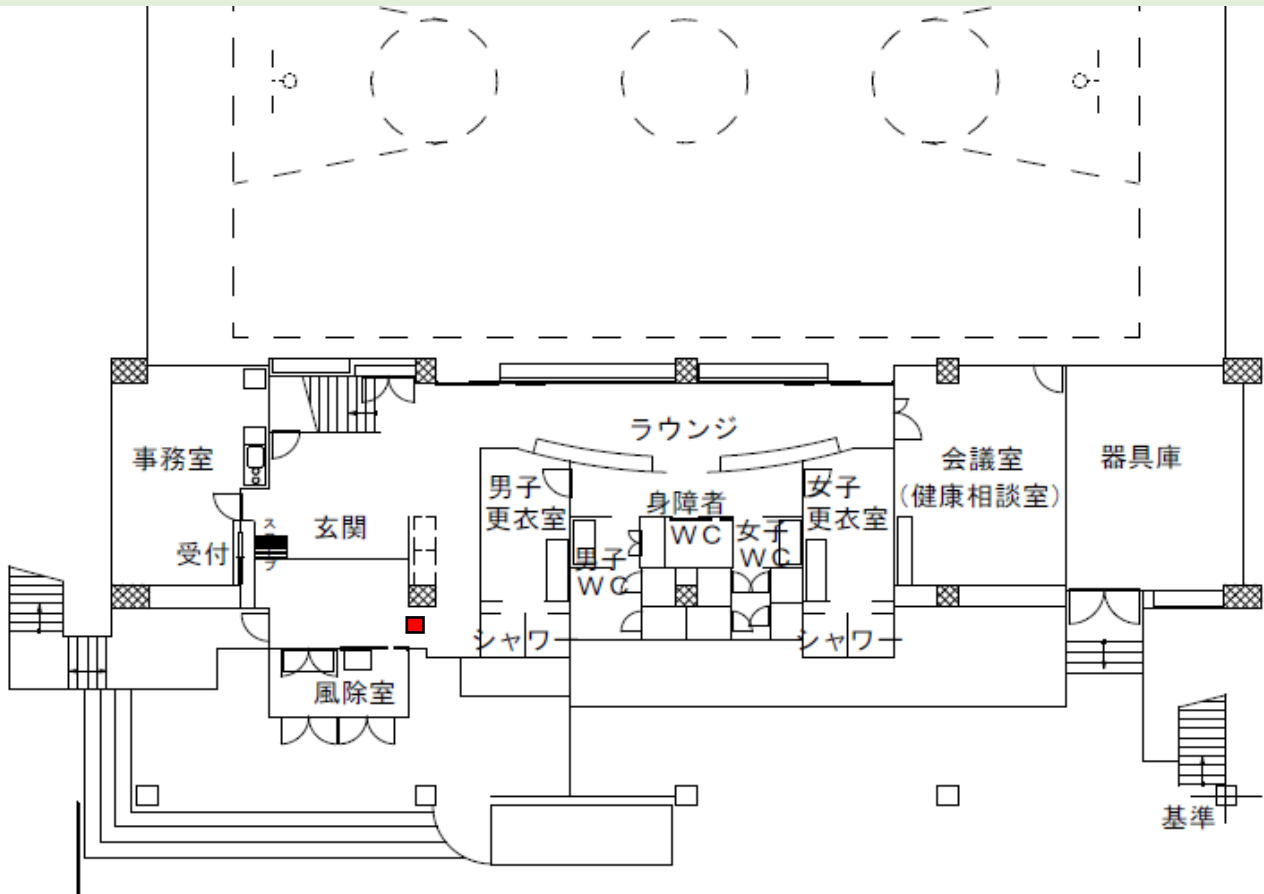

金沢市営スポーツ施設 自動販売機設置図

■ ..対象外

城東市民体育館

城西市民体育館

城北市民体育館

城南市民体育館

森本市民体育館

浅野川市民体育館

西部市民体育館(1階)

西部市民体育館(2階)

鳴和台市民体育館(1階)

鳴和台市民体育館(2階)

額谷ふれあい体育館(屋内2台、屋外1台)

西部市民憩いの家