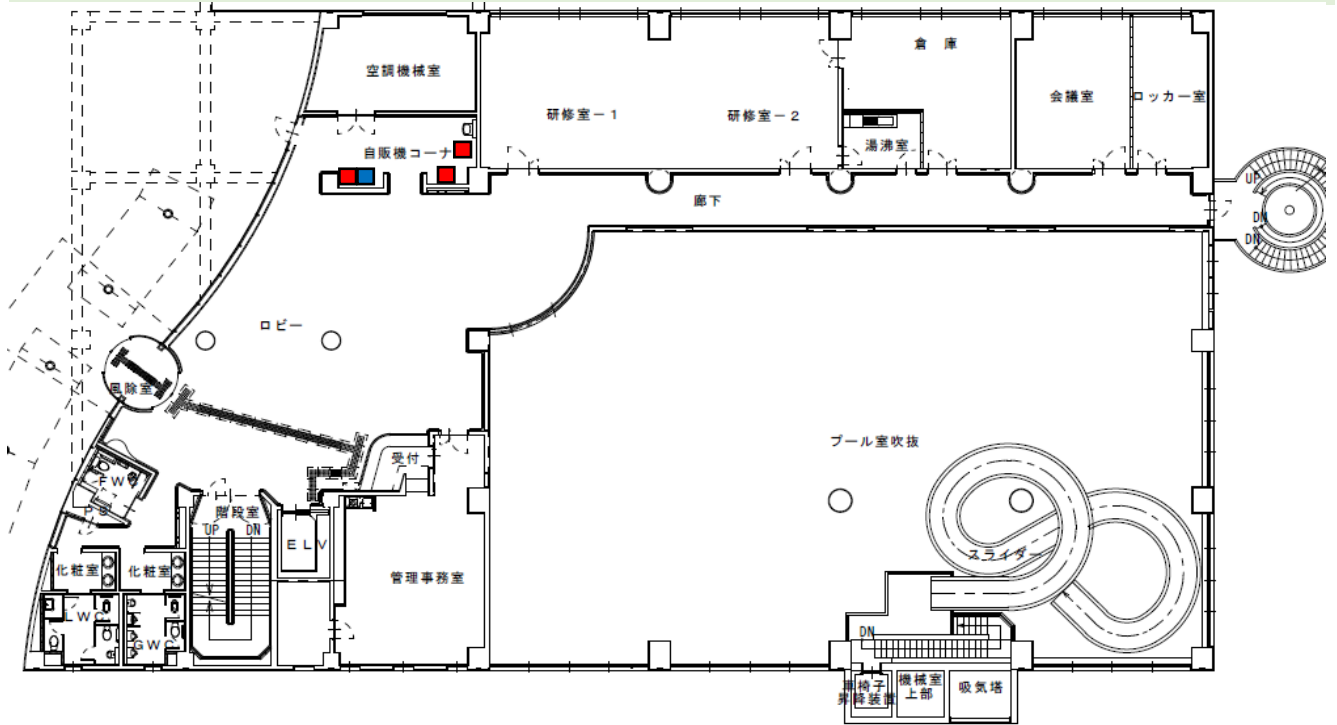

金沢市営スポーツ施設 自動販売機設置図

■ ..対象外

城東市民体育館

城西市民体育館

城北市民体育館

城南市民体育館

森本市民体育館

浅野川市民体育館

西部市民体育館(1階)

西部市民体育館(2階)

鳴和台市民体育館(1階)

鳴和台市民体育館(2階)

額谷ふれあい体育館(屋内2台、屋外1台)

西部市民憩いの家