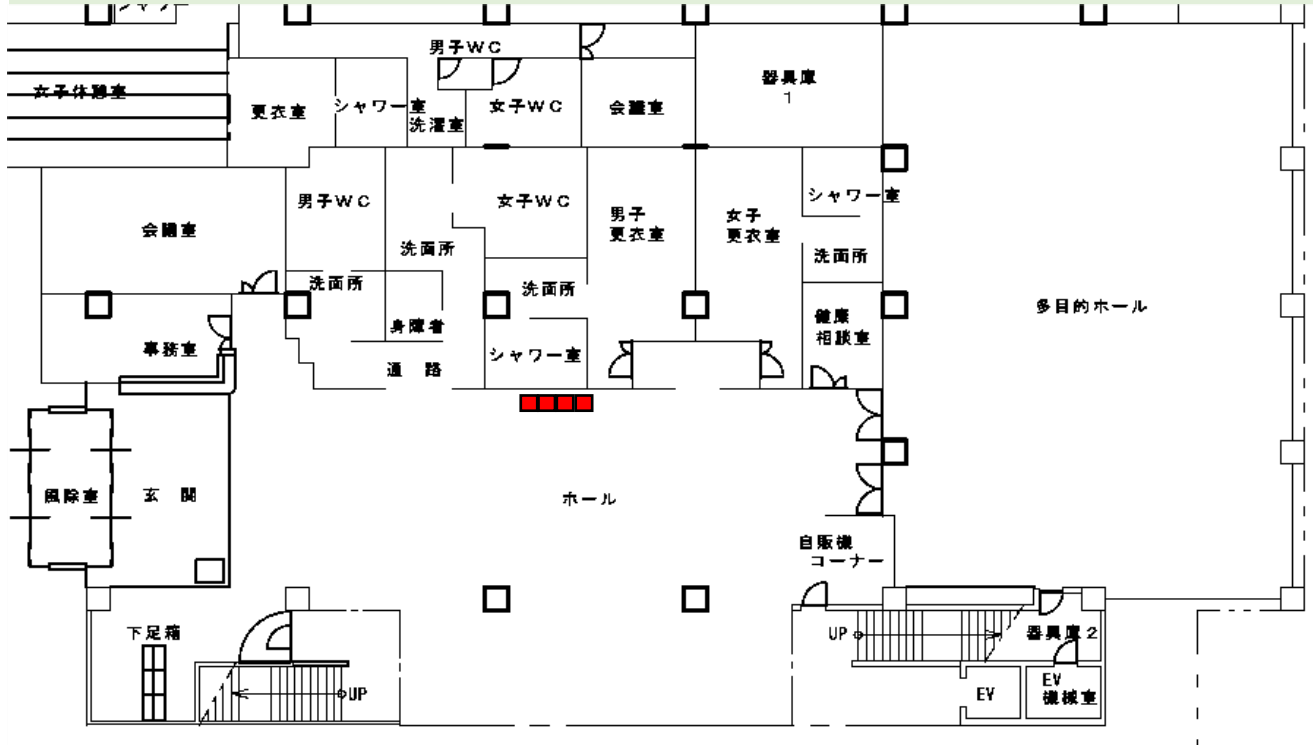

金沢市営スポーツ施設 自動販売機設置図

中央市民体育館(1階)

中央市民体育館(2階)